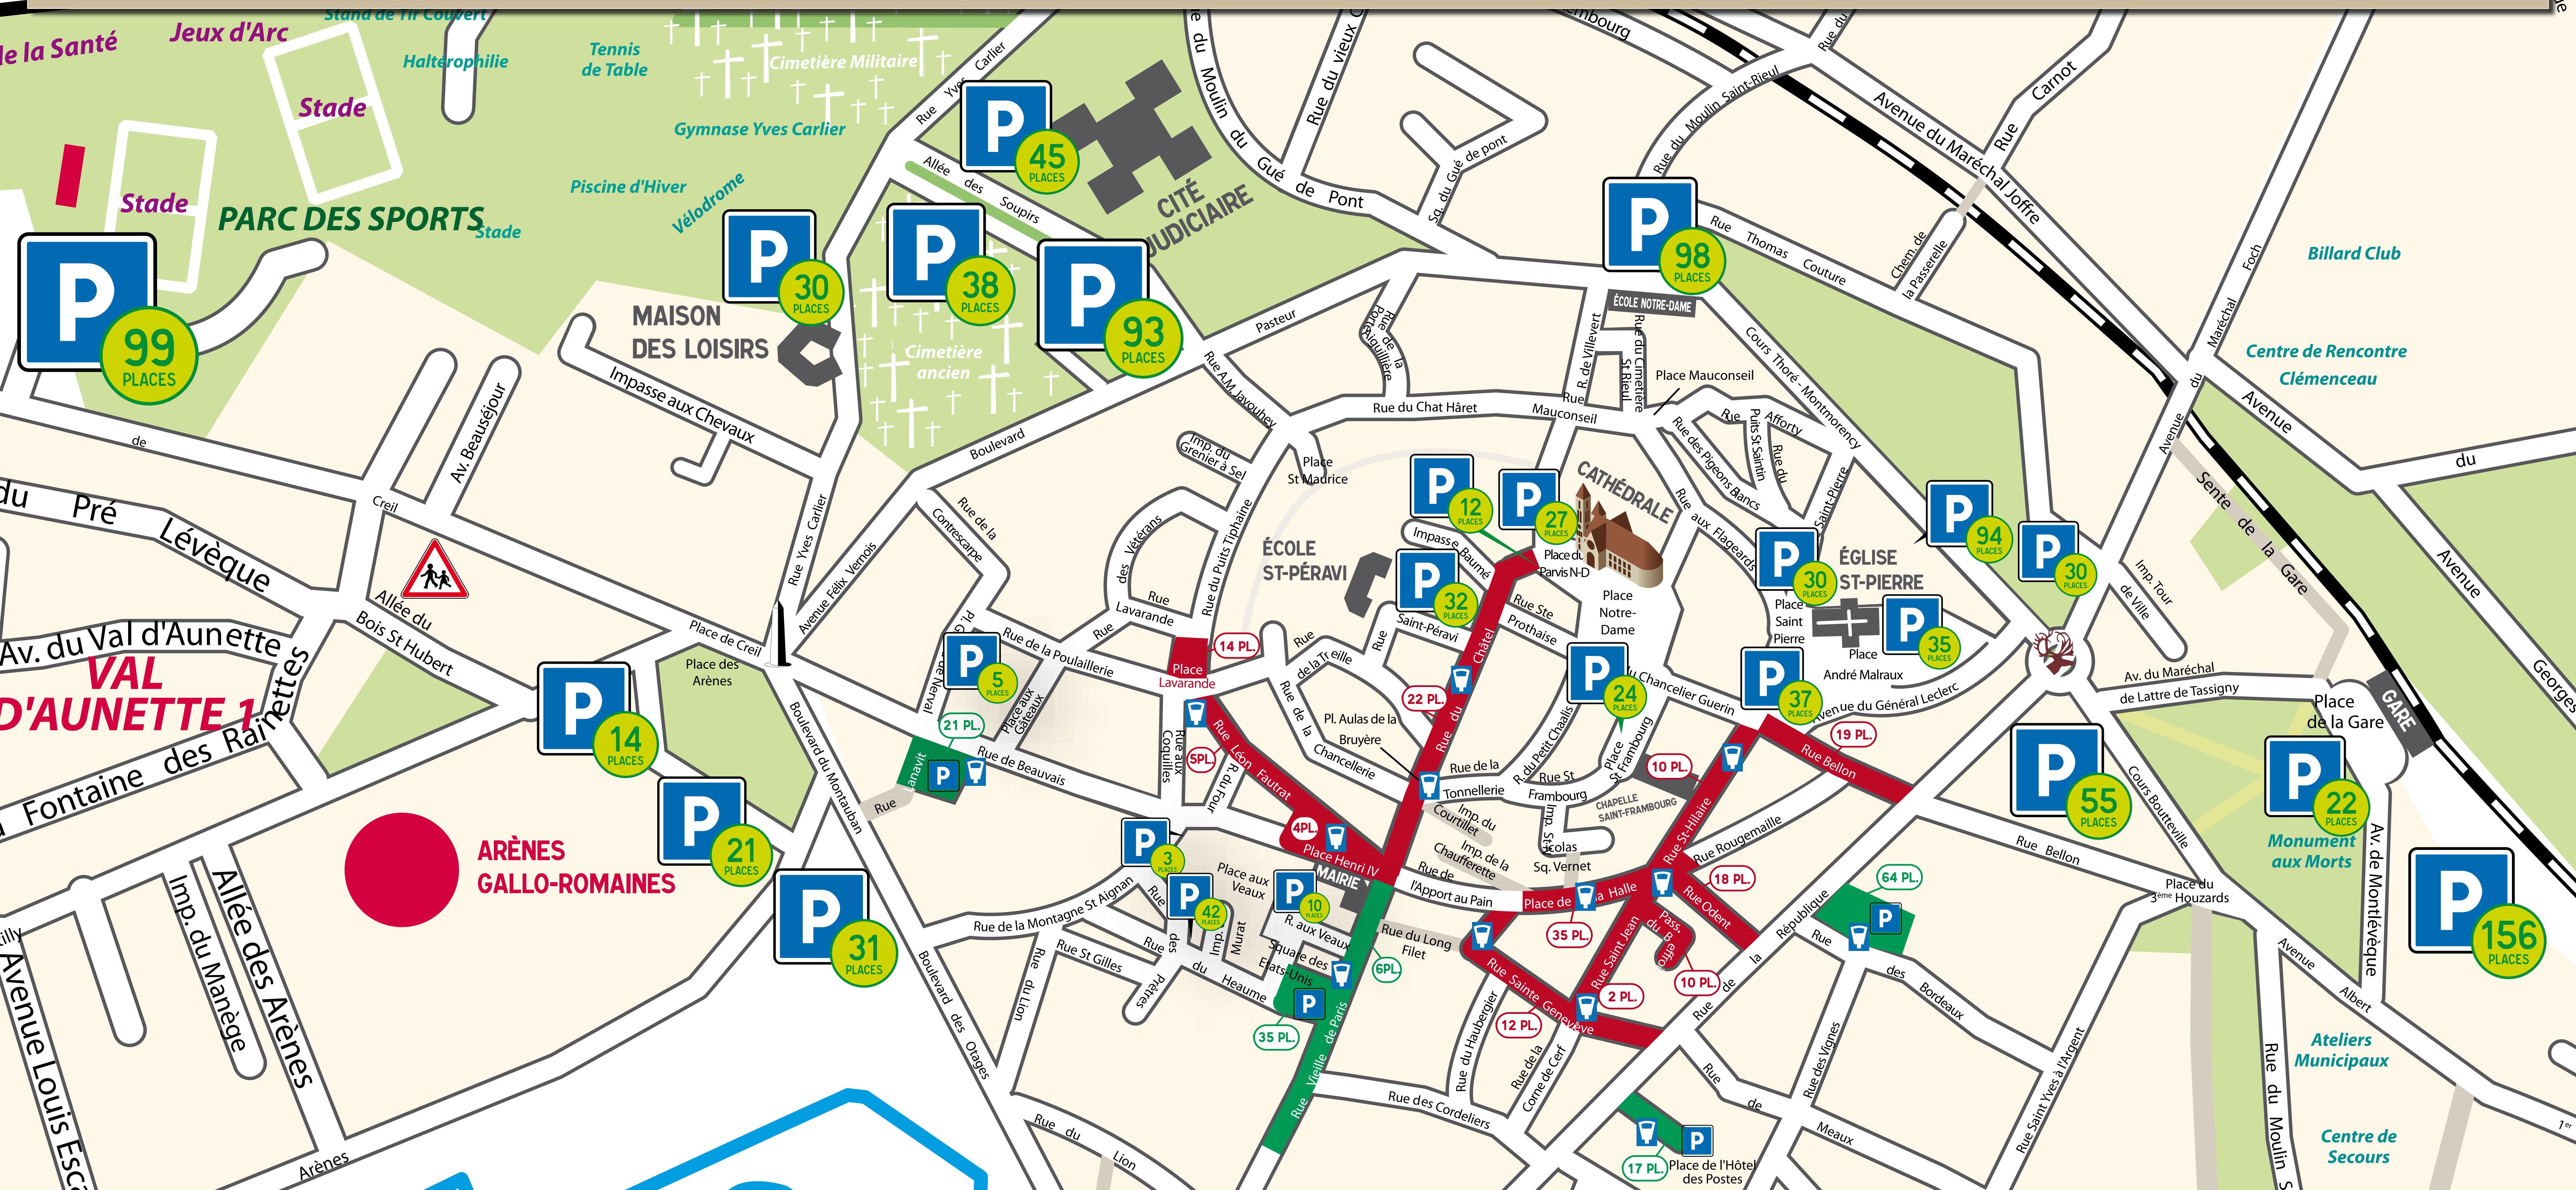

LE STATIONNEMENT DANS LE CENTRE DE SENLIS ET EN PÉRIPHÉRIE

= **STATIONNEMENT GRATUIT**

**SOIT 1099 PLACES DE PARKING AU TOTAL !
RÉPARTIES SUR 26 EMPLACEMENTS AU CENTRE ET EN PÉRIPHÉRIE**

RAPPEL DES NOUVELLES RÈGLES DE STATIONNEMENT PAYANT

-  **XX-PL.** = **ZONES ROUGES :**
151 PLACES À 2€/HEURE
1 HEURE NON RENOUELABLE
-  **XX-PL.** = **ZONES VERTES :**
143 PLACES À 1€/HEURE
2 HEURES NON RENOUELABLES

STATIONNEMENT PAYANT DU MARDI AU SAMEDI