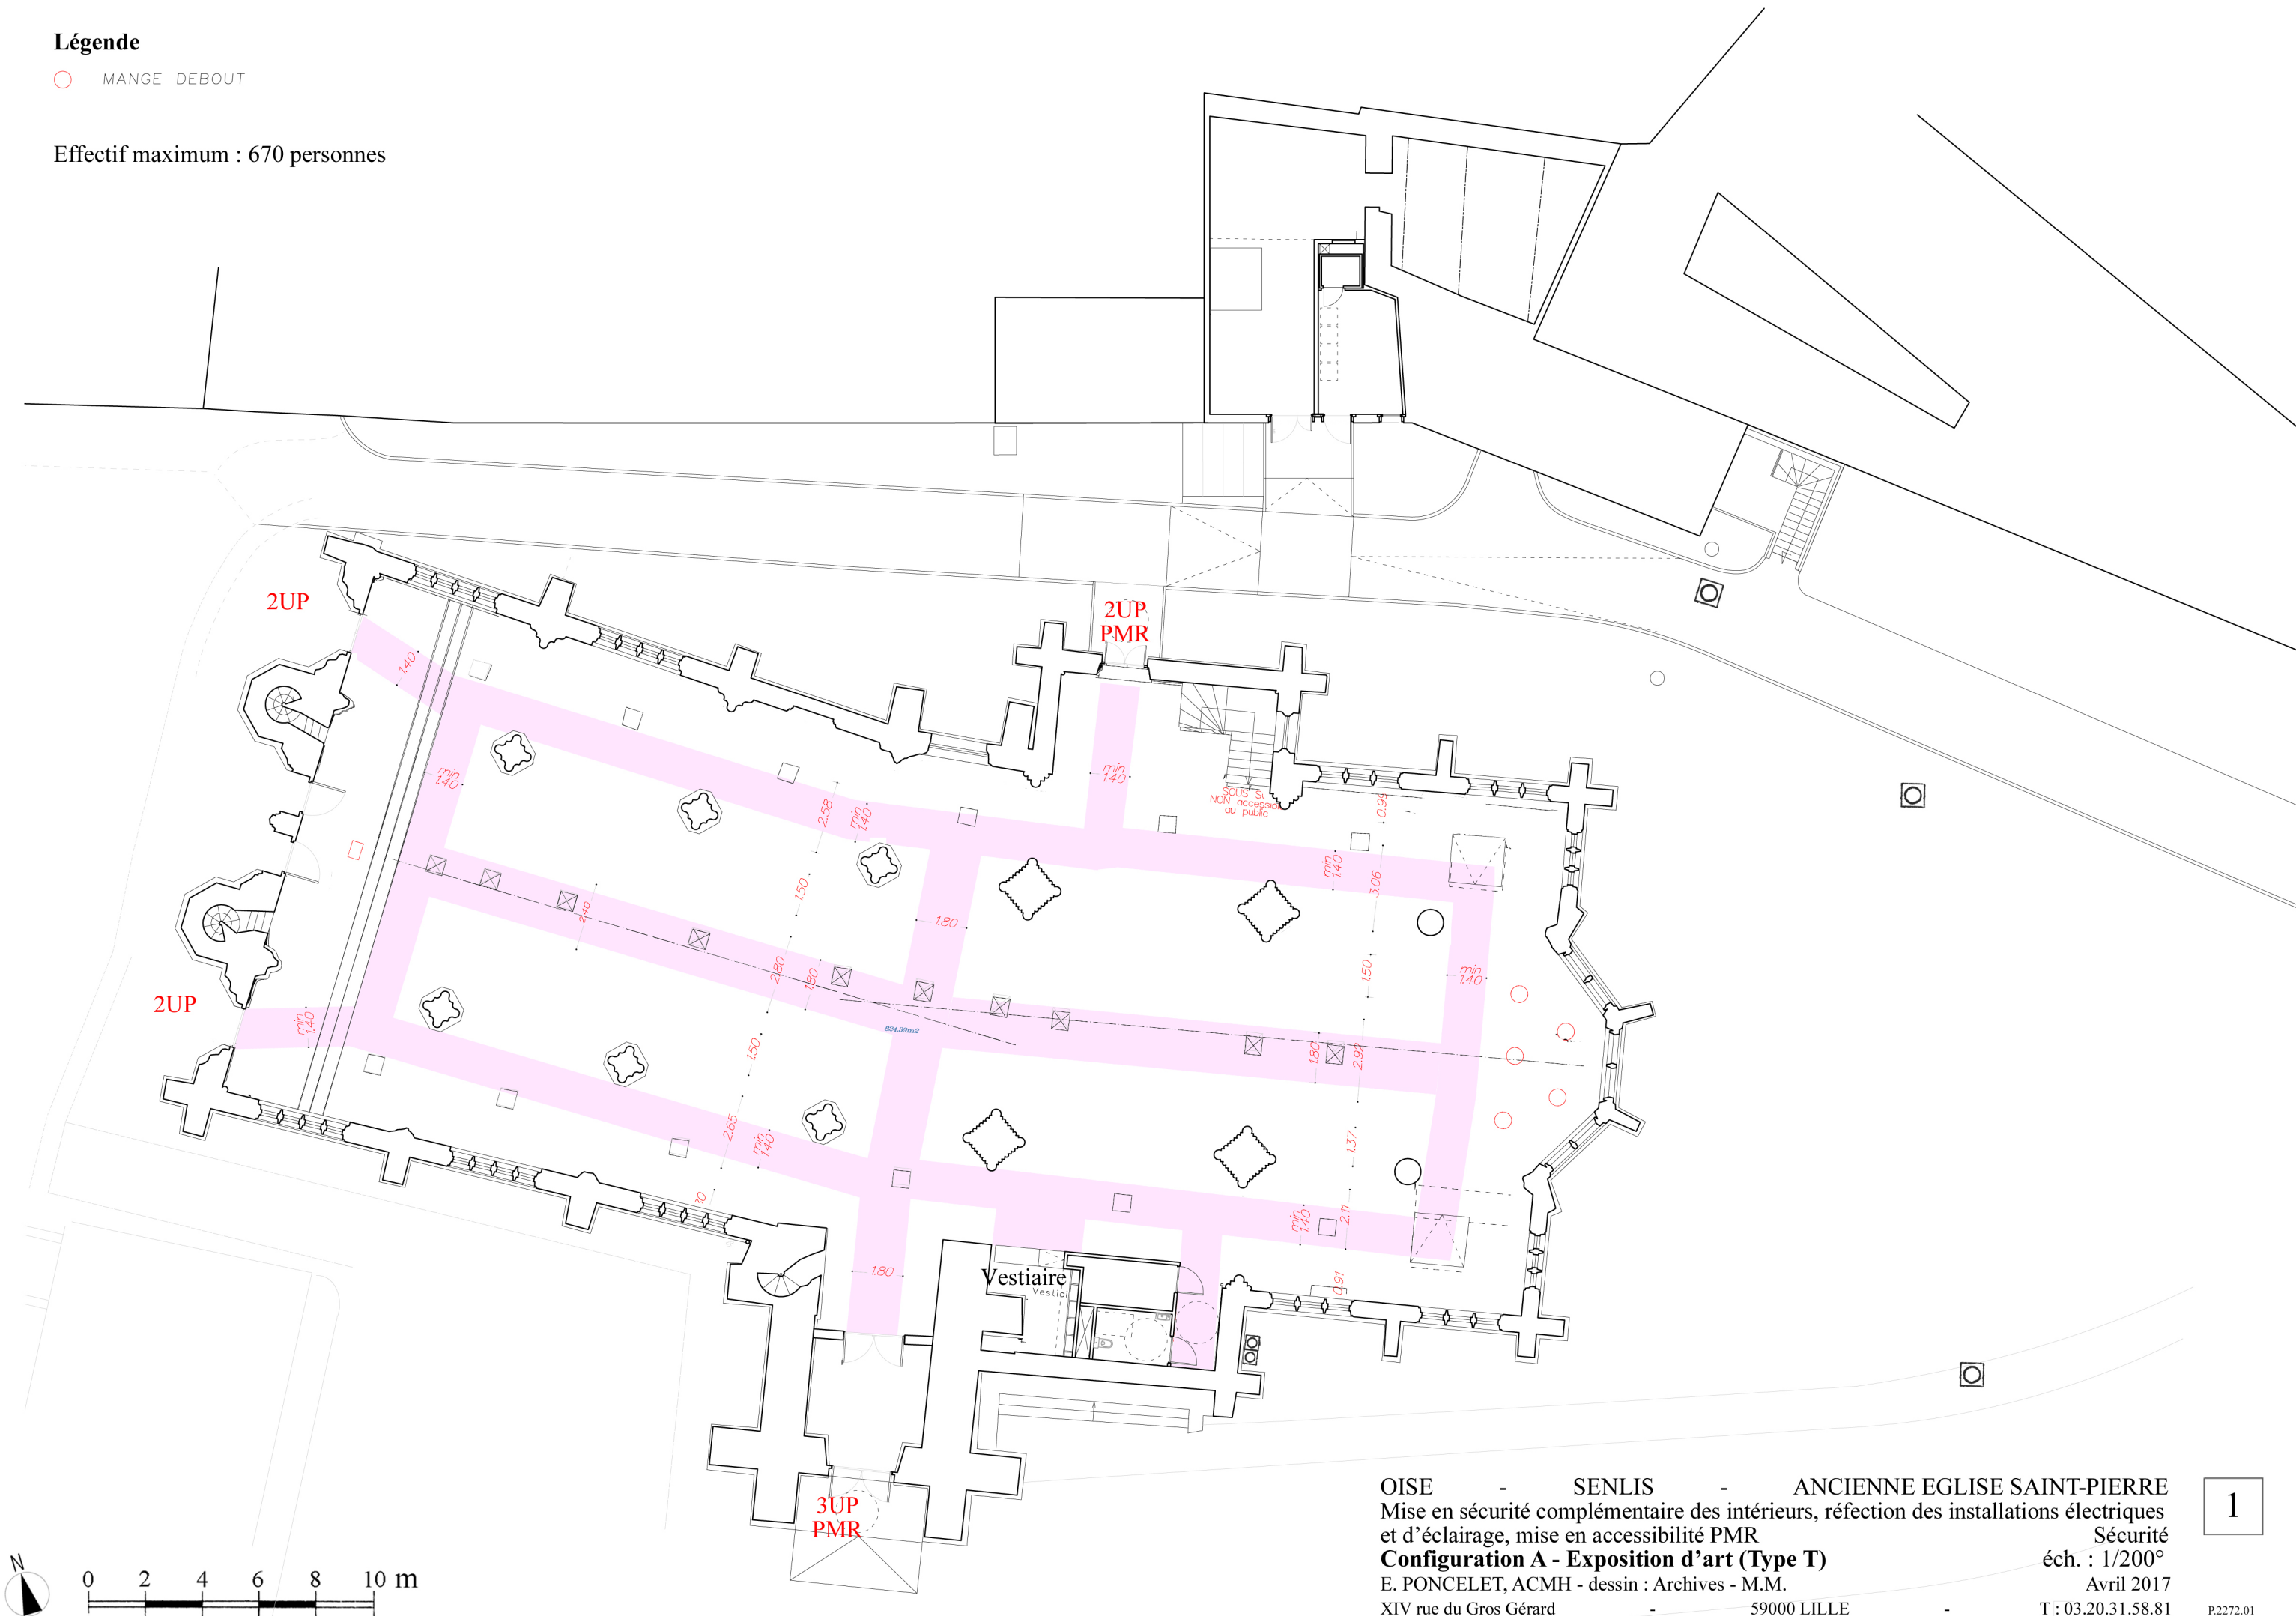

Légende

○ MANGE DEBOUT

Effectif maximum : 670 personnes

OISE - SENLIS - ANCIENNE EGLISE SAINT-PIERRE
Mise en sécurité complémentaire des intérieurs, réfection des installations électriques
et d'éclairage, mise en accessibilité PMR
Configuration A - Exposition d'art (Type T)
E. PONCELET, ACMH - dessin : Archives - M.M.
XIV rue du Gros Gérard - 59000 LILLE

Sécurité
éch. : 1/200°
Avril 2017
T : 03.20.31.58.81